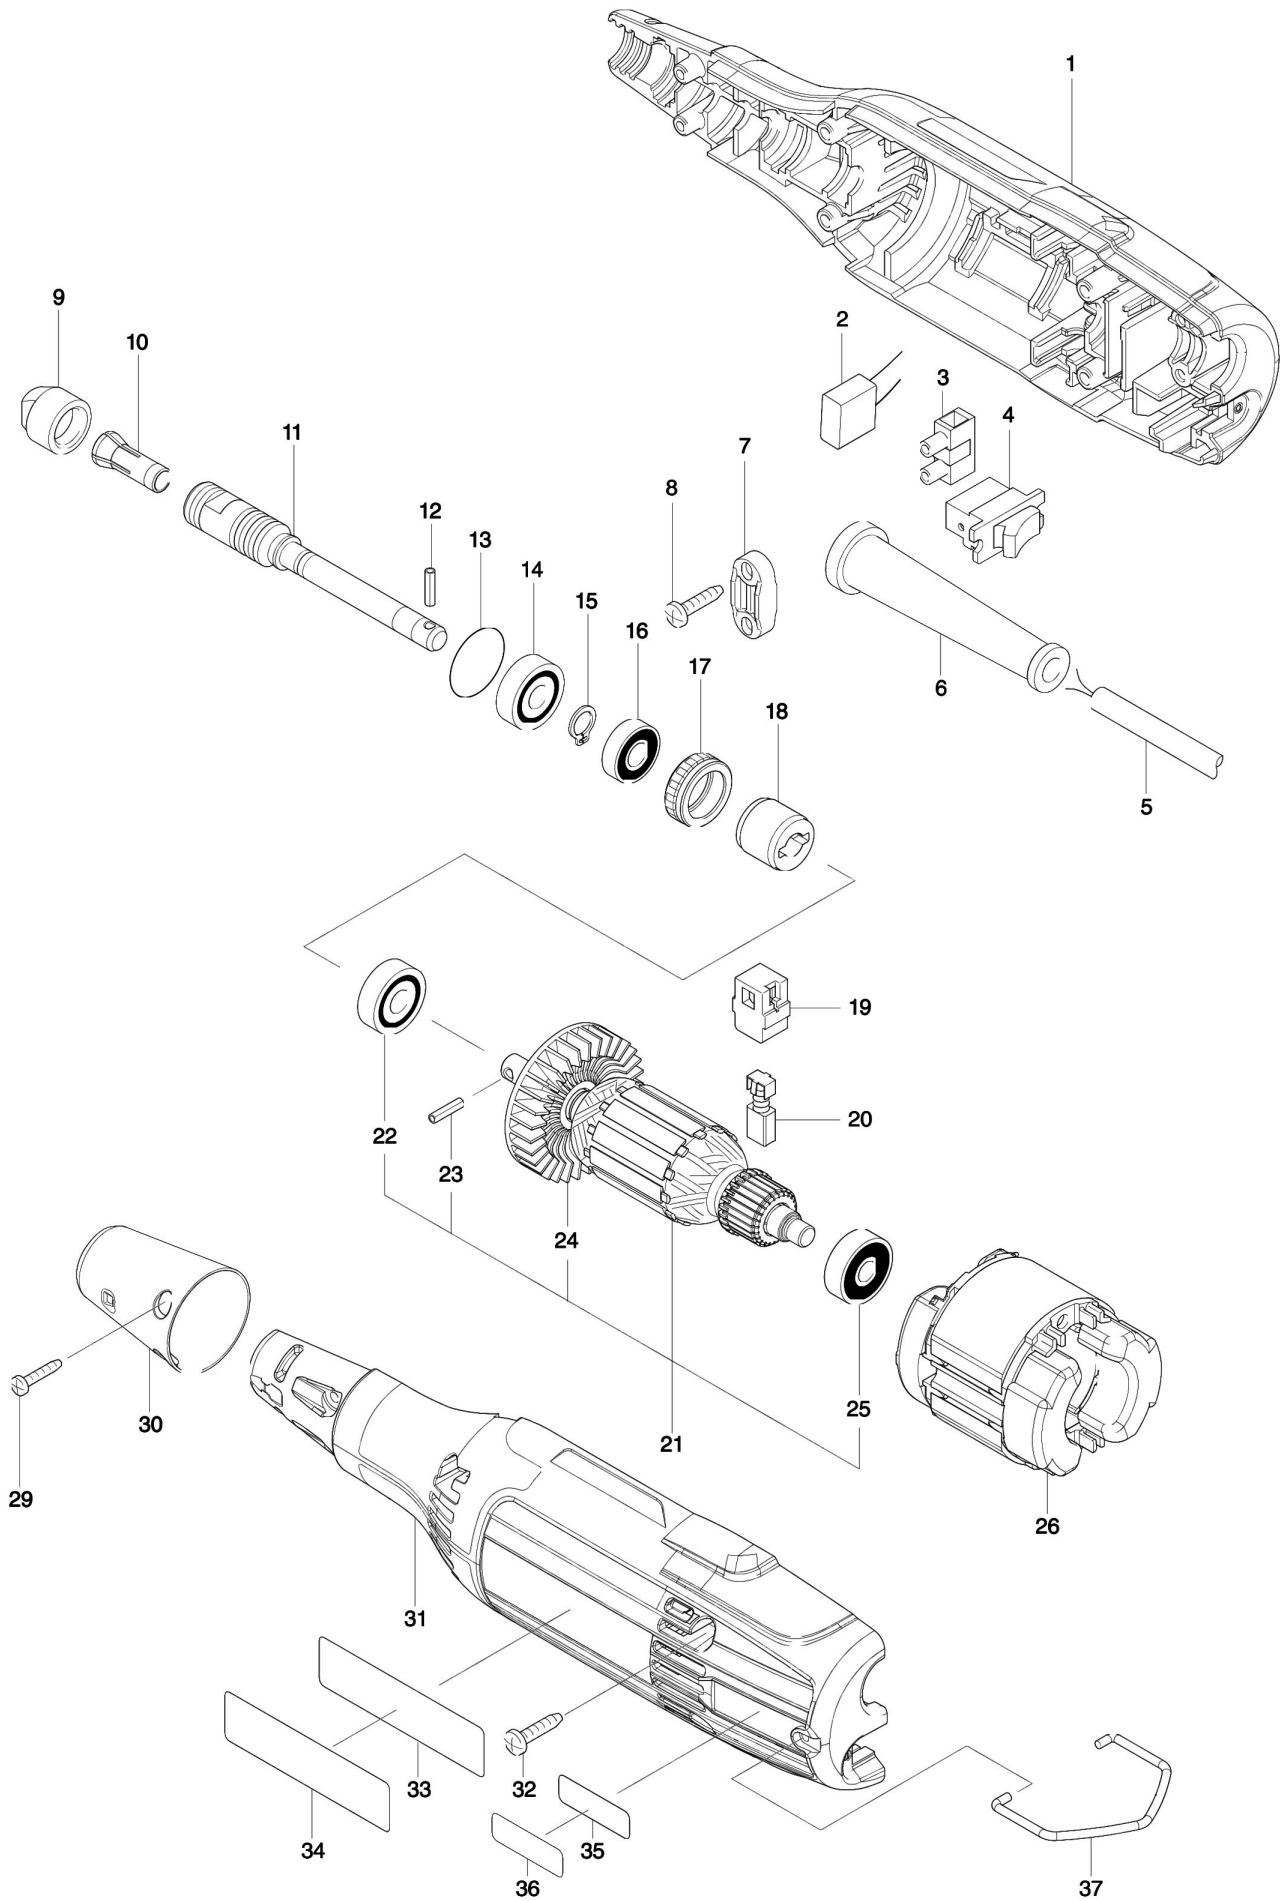

Partdrawing for GD0603 - Rechte slijper

Nr.	Part nr.	Name
001	183B62-6	Behuizing GD0603
001C10	263002-9	Rubber Pen 4 6413 A
002	645239-4	Condensator 4329 A
003	654532-5	Kroonsteen Bo4553-Bo4554 P
004	651527-9	Schakelaar Bo4555 A
005	665394-6	Netsnoer 2X1.00 2.5Mtr P
006	682569-2	Kabeltule Mt953 P
007	687124-5	Klemstrip 9555Nb/Bo3711 A
008	266326-2	Tap Schroef 4X18mm P
009	763236-9	Spantang 6mm
010	763620-8	Spantang 6mm rechte slijper
010-1	763620-8	Spantang 6mm rechte slijper
011	321194-1	As 906
012	258054-3	Borgpen 3x12mm GD0603
013	213961-7	O-Ring 22 Hm111Cc
014	211031-6	KOGELLAGER 608LLB P
015	961004-6	Borgring S-8
016	211166-3	Kogellager 698Ddw
017	421479-6	Rubberen Ring Voor Lager 9541
018	456337-7	Koppelling 906 A
019	643566-3	Koolborstelhouder 5X8 Mt818
020	191627-8	Koolborstel Set Cb-64 P
021	513434-3	Anker assy 240v GD0603
022	211031-6	KOGELLAGER 608LLB P
023	258054-3	Borgpen 3x12mm GD0603
023-1	256368-4	Borgpin 3x12mm GD0603
024	240085-6	Waaier 48 GD0603
025	210025-8	Kogellager 627Llb A
026	599062-8	Veld 240v GD0603
026C10	654037-5	Isolatieterm. Fv1.25-3.5 P
026C11	654409-4	Kabelverbinder A
029	266429-2	Tapschroef 3X16 P
030	346902-9	Afdekkap GD0603
031	183B62-6	Behuizing GD0603
031C10	263002-9	Rubber Pen 4 6413 A
032	266326-2	Tap Schroef 4X18mm P
033	851G50-8	Naamplaat GD0603
033-1	851G50-8	Naamplaat GD0603
034	807G77-6	Label trp GD0603
035	851G55-8	Label serienr. GD0603
036	807G78-4	Beschermlabel transp JR3061T
037	321193-3	Ophangbeugel 906 *